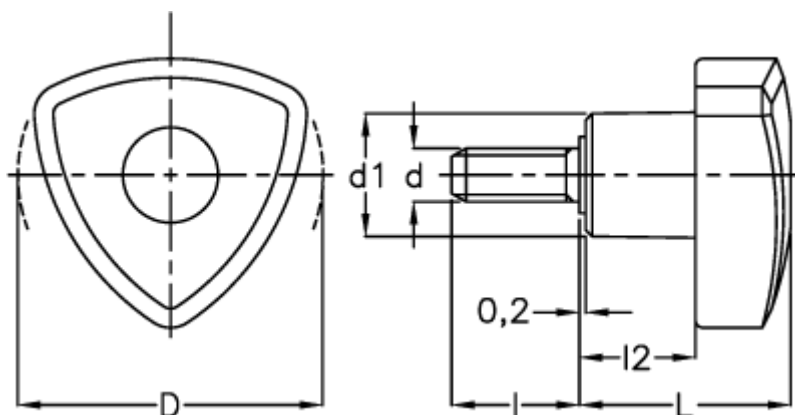

Article number: 2302083842

Description: E+G Lock knob
VTR.50 p-M8x30

Measures

d = 50

d1 = 19

d 6g = M8

l = 30

L = 35